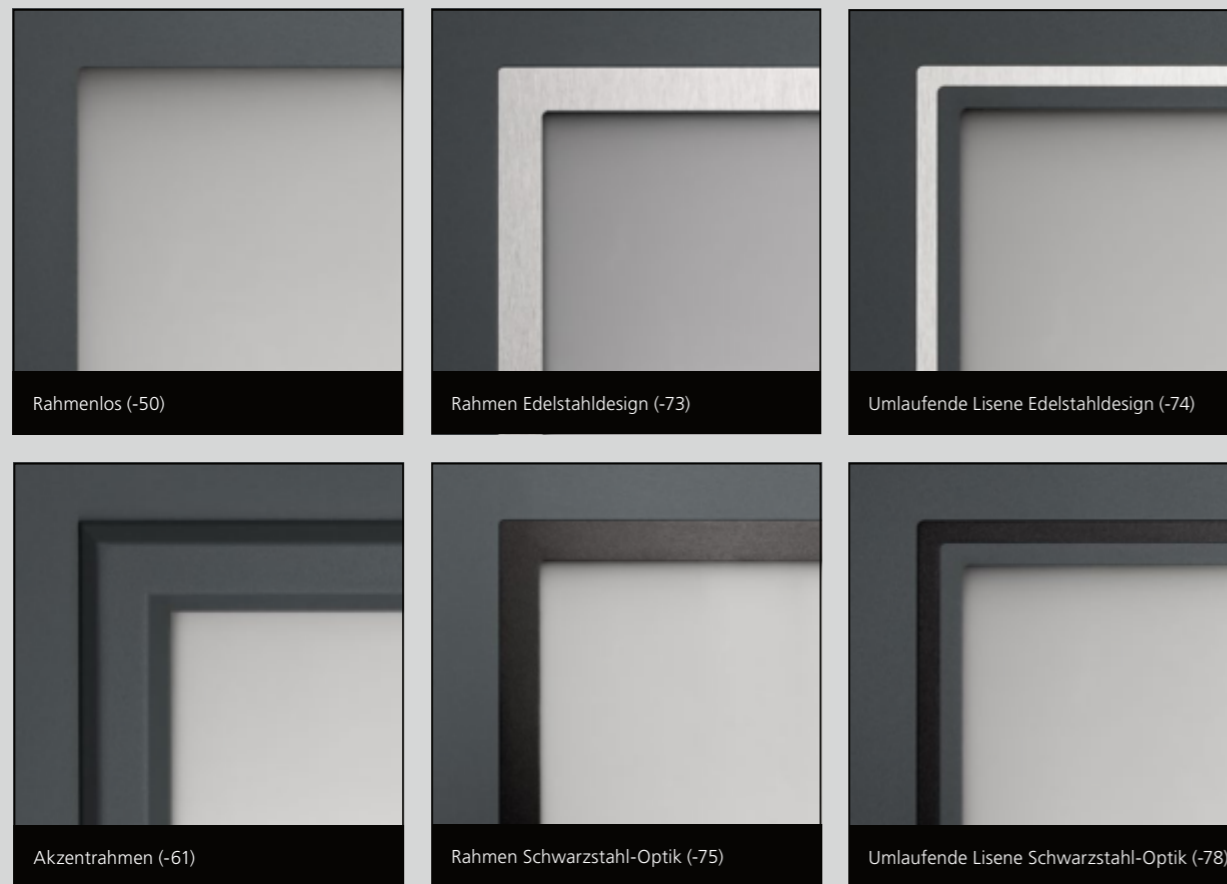

Vielfältige Rahmenformen

Wählen Sie bei diesen Modellen zwischen vier unterschiedlichen Rahmenformen oder umlaufenden Lisenen in Edelstahl- oder Schwarzstahloptik, um Ihrer Haustür einen individuellen Charakter zu verleihen.

6418-73 S.63
Tür-ID: PM24-6418-73